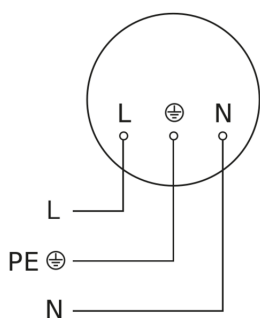

Sensor-LED-buitenlamp

# L 620 CAM SC

antraciet  
EAN 4007841 065829  
art.nr. 065829

aansluitschema Master

aansluitschema Master/slave koppelin